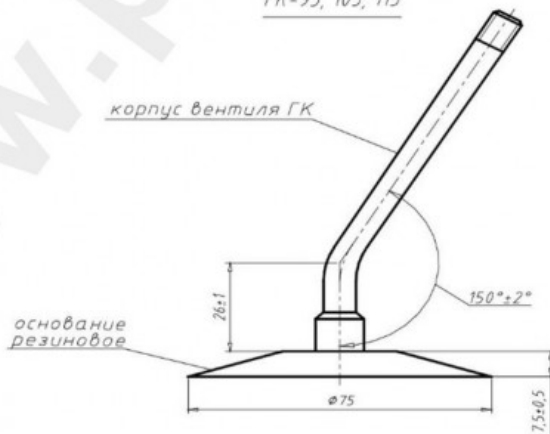

## Tube 9.00-16 Kama

**КАМЕРА 9,00-16**

СХЕМЫ ПРОФИЛЯ ОСНОВАНИЯ И ИЗГИБА ВЕНТИЛЯ

ГК-95, 105, 115

Category	Tubes
Size	9.00-16
Width	9
Height	
Rim	16
Model	GK95, 105, 115
Analogue	

Delivery	1-5 w/d
Warranty	12 months
Description	