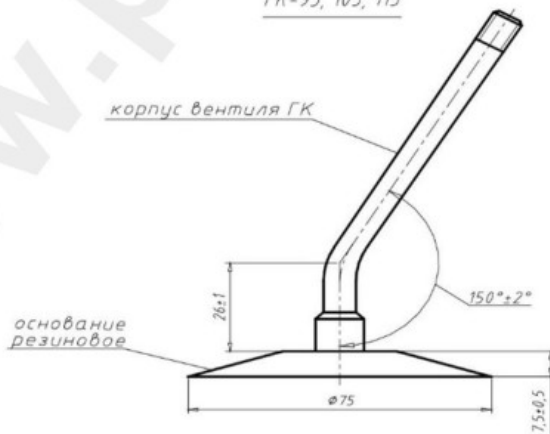

## Tube 9.00-16 Voltyre

**КАМЕРА 9,00-16**

СХЕМЫ ПРОФИЛЯ ОСНОВАНИЯ И ИЗГИБА ВЕНТИЛЯ

ГК-95, 105, 115

Category	Tubes
Size	9.00-16
Width	9
Height	
Rim	16
Model	GK95
Analogue	

Delivery 1-5 w/d

Warranty

Description