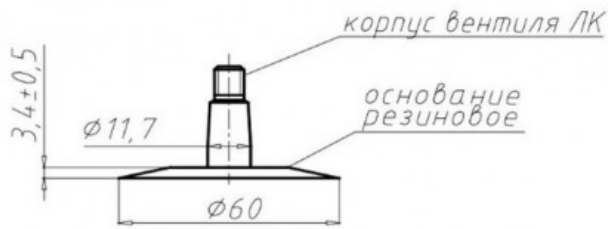

Tube 185-15 Кама

КАМЕРА 185-15

СХЕМЫ ПРОФИЛЯ ОСНОВАНИЯ И ИЗГИБА ВЕНТИЛЯ

Схема 1ЛК-35-11,7

Category	Tubes
Size	185-15
Width	185
Height	
Rim	15
Model	LK35-11.7
Analogue	

Delivery	1-5 w/d
Warranty	12 months
Description	