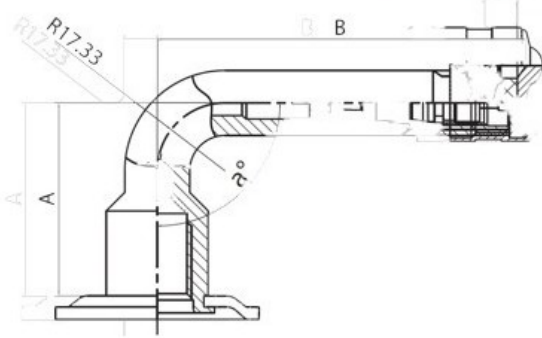

## Kamera 30x11.5-14.5 V3.02.8 Kabat

Categoría	Cámaras de aire
Tamaño	30x11.5-14.5
Ancho	11.5
Altura relativa	11.5
Diámetro/	14.5
Modelo	V3.02.8
Análogo	

Entrega	1-5 días laborables
Garantía	
Descripción	