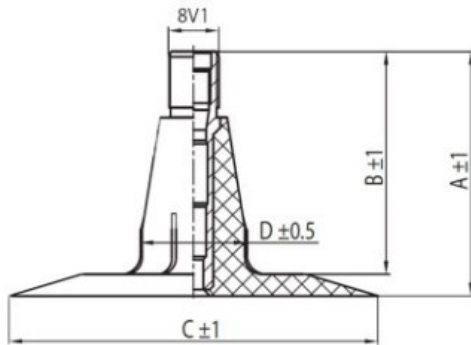

Kamera 6.00-12 TR15 Kabat

Categoría	Cámaras de aire
Tamaño	6.00-12
Ancho	6
Altura relativa	
Diámetro/	12
Modelo	TR15
Análogo	

Entrega	1-5 días laborables
Garantía	
Descripción	

Visa aukščiau pateikta informacija yra gauta iš gamintojo. Turinys yra rekomendacinio pobūdžio. "Protekta" nepisiima atsakomybės dėl problemų kilsių su informacijos naudojimu.