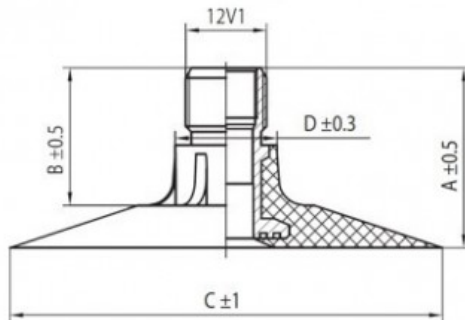

Kamera 10.5/80-20 TR-218 K/B

Categoría	Cámaras de aire
Tamaño	10.5/80-20
Ancho	10.5
Altura relativa	80
Diámetro/	20
Modelo	TR218A
Análogo	

Entrega 1-5 días laborables

Garantía

Descripción

Visa aukščiau pateikta informacija yra gauta iš gamintojo. Turinys yra rekomendacinio pobūdžio. "Protekta" nepisiima atsakomybės dėl problemų, kilusių su informacijos naudojimu.