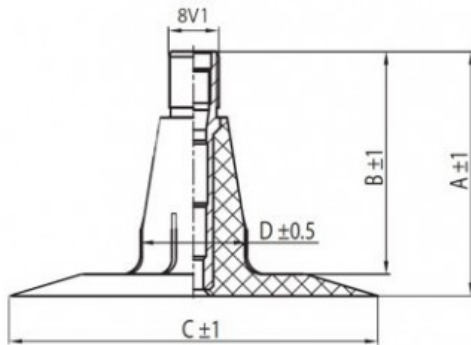

Kamera 11.5/80-15.3 TR-15 K/B

Categoría	Cámaras de aire
Tamaño	11.5/80-15.3
Ancho	11.5
Altura relativa	80
Diámetro/	15.3
Modelo	TR15
Análogo	

Entrega	1-5 días laborables
Garantía	
Descripción	

Visa aukščiau pateikta informacija yra gauta iš gamintojo. Turinys yra rekomendacinio pobūdžio. "Protekta" nepisiima atsakomybės dėl problemų kilsių su informacijos naudojimu.