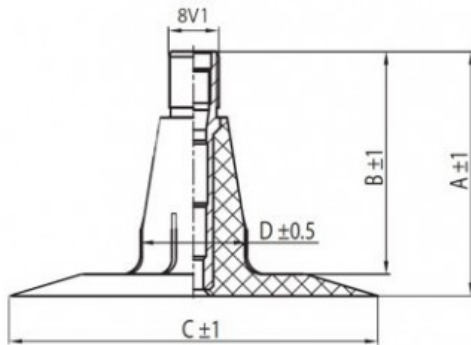

Kamera 12-16.5 TR-15 K/B

Categoría	Cámaras de aire
Tamaño	12-16.5
Ancho	12
Altura relativa	
Diámetro/	16.5
Modelo	TR15
Análogo	

Entrega	1-5 días laborables
Garantía	
Descripción	

Visa aukščiau pateikta informacija yra gauta iš gamintojo. Turinys yra rekomendacinio pobūdžio. "Protekta" nepisiima atsakomybės dėl problemų, kilusių su informacijos naudojimu.