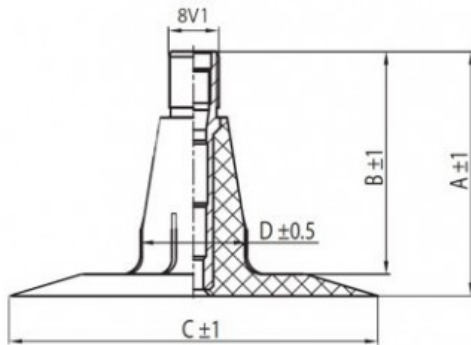

Kamera 13.0/65-18 TR-15 K/B

Categoría	Cámaras de aire
Tamaño	13.0/65-18
Ancho	13
Altura relativa	65
Diámetro/	18
Modelo	TR15
Análogo	

Entrega	1-5 días laborables
Garantía	
Descripción	

Visa aukščiau pateikta informacija yra gauta iš gamintojo. Turinys yra rekomendacinio pobūdžio. "Protekta" nepisiima atsakomybės dėl problemų kilsių su informacijos naudojimu.