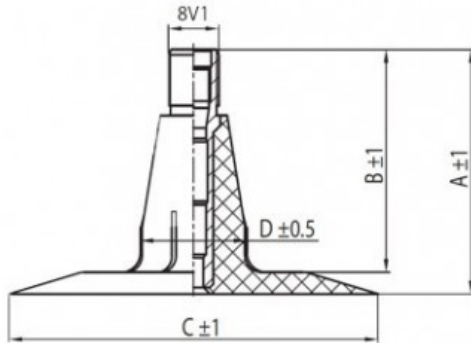

## Kamera 15/55-17 TR-15 K/B

Categoría	Cámaras de aire
Tamaño	15/55-17
Ancho	15
Altura relativa	55
Diámetro/	17
Modelo	TR15
Análogo	

Entrega	1-5 días laborables
Garantía	
Descripción	

Visa aukščiau pateikta informacija yra gauta iš gamintojo. Turinys yra rekomendacinio pobūdžio. "Protekta" nepisiima atsakomybės dėl problemų kilsių su informacijos naudojimu.