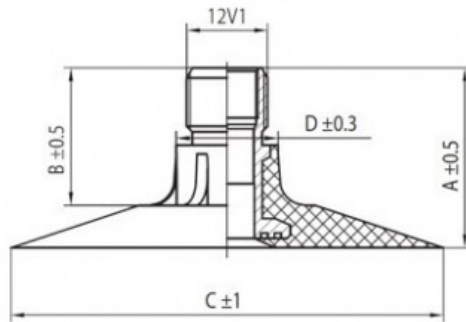

Kamera 16.9-34, 18.4-34 TR-218A K/B

Categoría	Cámaras de aire
Tamaño	16.9-34,
Ancho	460
Altura relativa	
Diámetro/	34
Modelo	TR218A
Análogo	18.4R

Entrega 1-5 días laborables

Garantía

Descripción

Visa aukščiau pateikta informacija yra gauta iš gamintojo. Turinys yra rekomendacinio pobūdžio. "Protekta" nepisiima atsakomybės dėl problemų, kilusių su informacijos naudojimu.