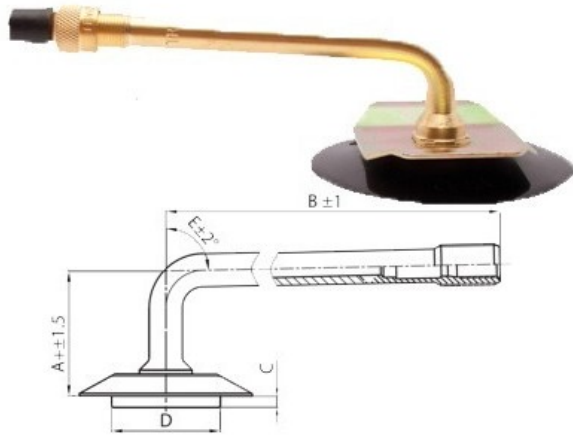

Kamera 20.5-25 TRJ-1175C K/B (lenktas vent.)

Categoría	Cámaras de aire
Tamaño	20.5-25
Ancho	20.5
Altura relativa	
Diámetro/	25
Modelo	TRJ1175C
Análogo	

Entrega 1-5 días laborables

Garantía

Descripción

Visa aukščiau pateikta informacija yra gauta iš gamintojo. Turinys yra rekomendacinio pobūdžio. "Protekta" nepisiima atsakomybės dėl problemų, kilusių su informacijos naudojimu.