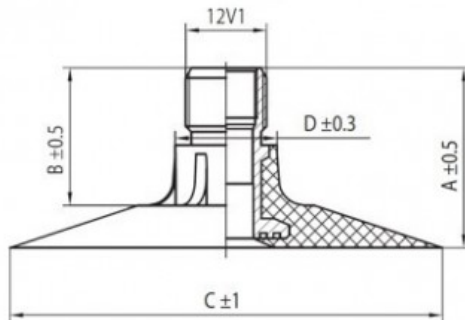

Kamera 600/55-30.5, 600/60-30.5 TR-218A K/B

Categoría	Cámaras de aire
Tamaño	600/55-30.5,
Ancho	600
Altura relativa	60
Diámetro/	30.5
Modelo	TR218A
Análogo	600/55R30.5

Entrega 1-5 días laborables

Garantía