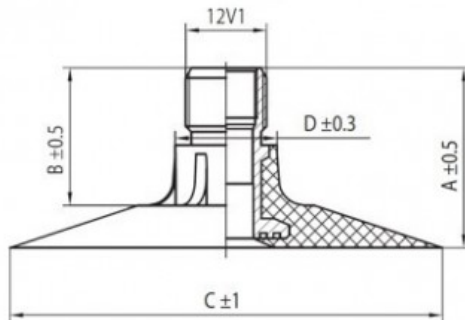

Kamera 600/55-26.5 TR-218A K/B

Categoría	Cámaras de aire
Tamaño	600/55-26.5
Ancho	600
Altura relativa	55
Diámetro/	26.5
Modelo	TR218A
Análogo	

Entrega	1-5 días laborables
Garantía	
Descripción	

Visa aukščiau pateikta informacija yra gauta iš gamintojo. Turinys yra rekomendacinio pobūdžio. "Protekta" nepisiima atsakomybės dėl problemų kilsių su informacijos naudojimu.