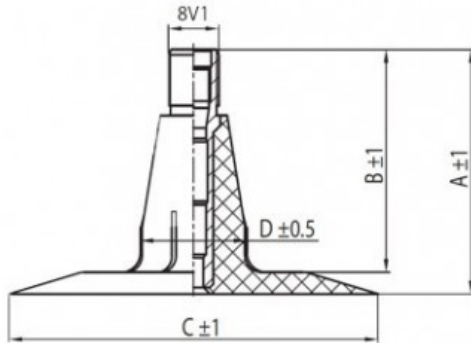

Kamera 7.50-20 TR-15 K/B

Categoría	Cámaras de aire
Tamaño	7.50-20
Ancho	7.5
Altura relativa	
Diámetro/	20
Modelo	TR15
Análogo	220-508

Entrega	1-5 días laborables
Garantía	
Descripción	

Visa aukščiau pateikta informacija yra gauta iš gamintojo. Turinys yra rekomendacinio pobūdžio. "Protekta" nepisiima atsakomybės dėl problemų kilsių su informacijos naudojimu.