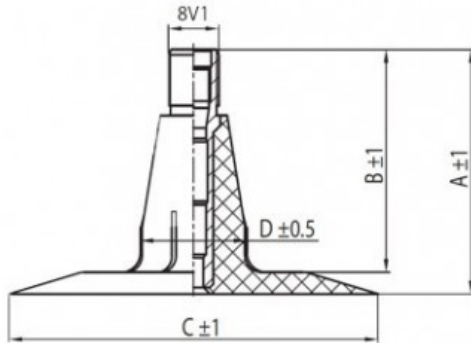

Kamera 10.0/75-15.3 TR-15 K/B

Categoría	Cámaras de aire
Tamaño	10.0/75-15.3
Ancho	10
Altura relativa	75
Diámetro/	15.3
Modelo	TR15
Análogo	

Entrega	1-5 días laborables
Garantía	
Descripción	

Visa aukščiau pateikta informacija yra gauta iš gamintojo. Turinys yra rekomendacinio pobūdžio. "Protekta" nepisiima atsakomybės dėl problemų kilsių su informacijos naudojimu.