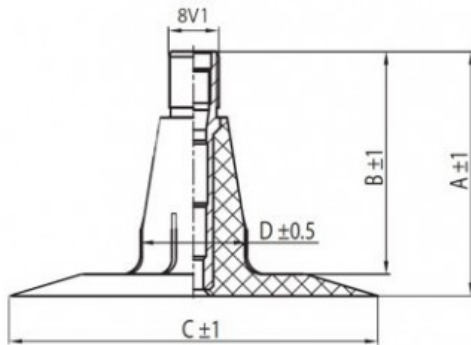

Kamera 10.0/80-12 TR-15 K/B

Categoría	Cámaras de aire
Tamaño	10.0/80-12
Ancho	10
Altura relativa	80
Diámetro/	12
Modelo	TR15
Análogo	

Entrega	1-5 días laborables
Garantía	
Descripción	

Visa aukščiau pateikta informacija yra gauta iš gamintojo. Turinys yra rekomendacinio pobūdžio. "Protekta" nepisiima atsakomybės dėl problemų kilsiančių su informacijos naudojimu.