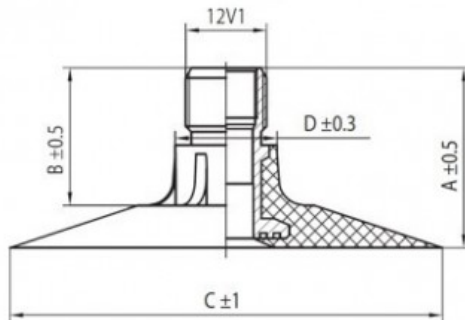

Kamera 10.0/80-18 TR-218A K/B

Categoría	Cámaras de aire
Tamaño	10.0/80-18
Ancho	10
Altura relativa	80
Diámetro/	18
Modelo	TR218A
Análogo	

Entrega	1-5 días laborables
Garantía	
Descripción	

Visa aukščiau pateikta informacija yra gauta iš gamintojo. Turinys yra rekomendacinio pobūdžio. "Protekta" nepisiima atsakomybės dėl problemų, kilusių su informacijos naudojimu.