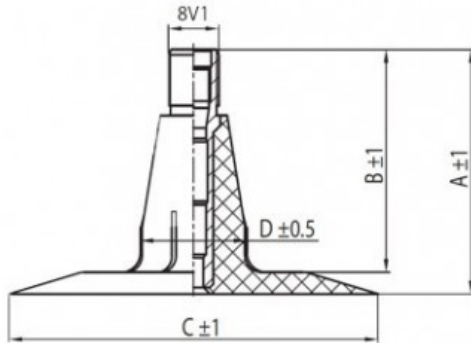

Kamera 10.5/65-16 TR-15 K/B

Categoría	Cámaras de aire
Tamaño	10.5/65-16
Ancho	10.5
Altura relativa	65
Diámetro/	16
Modelo	TR15
Análogo	

Entrega	1-5 días laborables
Garantía	
Descripción	

Visa aukščiau pateikta informacija yra gauta iš gamintojo. Turinys yra rekomendacinio pobūdžio. "Protekta" nepisiima atsakomybės dėl problemų, kilusių su informacijos naudojimu.