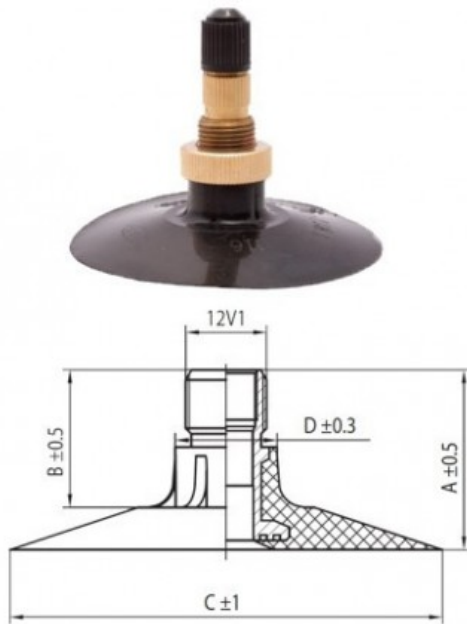

Kamera 11.2-24, 12.4-24 TR-218A K/B

Categoría	Cámaras de aire
Tamaño	11.2-24,
Ancho	320
Altura relativa	
Diámetro/	24
Modelo	TR218A
Análogo	320/85R

Entrega 1-5 días laborables

Garantía

Descripción

Visa aukščiau pateikta informacija yra gauta iš gamintojo. Turinys yra rekomendacinio pobūdžio. "Protekta" nepisiima atsakomybės dėl problemų kilsių su informacijos naudojimu.