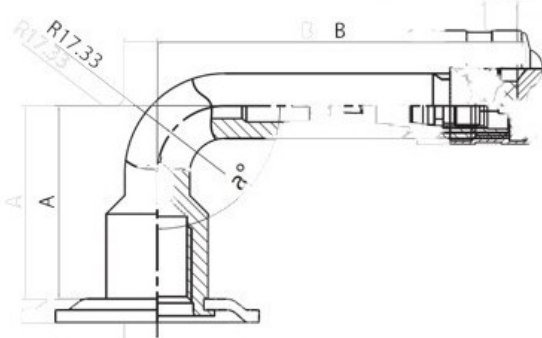

## Kamera 12.00-18 V3.02.8 K/B

Categoría	Cámaras de aire
Tamaño	12.00-18
Ancho	12
Altura relativa	
Diámetro/	18
Modelo	V3.02.8
Análogo	

Entrega	1-5 días laborables
Garantía	
Descripción	

Visa aukščiau pateikta informacija yra gauta iš gamintojo. Turinys yra rekomendacinio pobūdžio. "Protekta" nepisiima atsakomybės dėl problemų, kilusių su informacijos naudojimu.