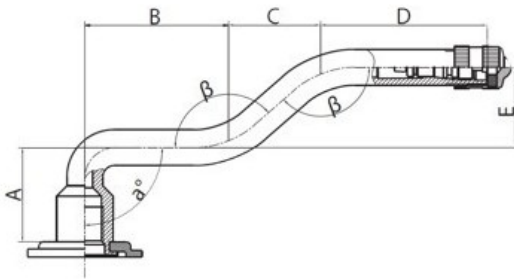

Kamera 12.00-22.5 V3.06.2 K/B

Categoría	Cámaras de aire
Tamaño	12.00-22.5
Ancho	12
Altura relativa	
Diámetro/	22.5
Modelo	V3.06.2
Análogo	

Entrega 1-5 días laborables

Garantía

Descripción

Visa aukščiau pateikta informacija yra gauta iš gamintojo. Turinys yra rekomendacinio pobūdžio. "Protekta" nepisiima atsakomybės dėl problemų, kilusių su informacijos naudojimu.