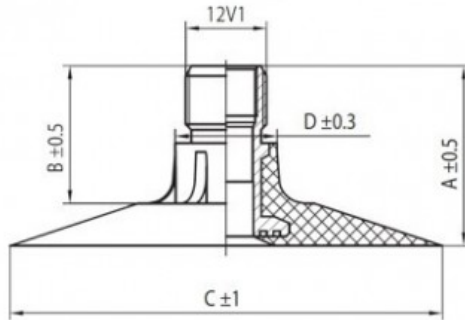

Kamera 12.4-36, 13.6-36 TR-218 K/B

| | |
|-----------------|-----------------|
| Categoría | Cámaras de aire |
| Tamaño | 12.4-36, |
| Ancho | 360 |
| Altura relativa | |
| Diámetro/ | 36 |
| Modelo | TR218A |
| Análogo | 340/85R |