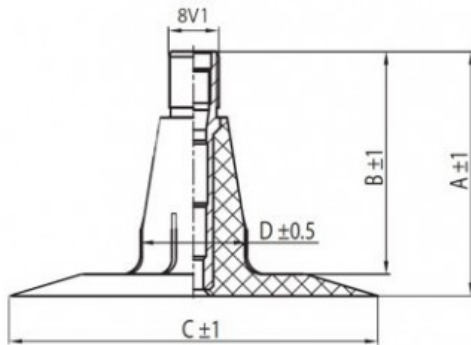

Kamera 12.5/80-15.3 TR-15 K/B

Categoría	Cámaras de aire
Tamaño	12.5/80-15.3
Ancho	12.5
Altura relativa	80
Diámetro/	15.3
Modelo	TR15
Análogo	

Entrega	1-5 días laborables
Garantía	
Descripción	

Visa aukščiau pateikta informacija yra gauta iš gamintojo. Turinys yra rekomendacinio pobūdžio. "Protekta" nepisiima atsakomybės dėl problemų kilsiančių su informacijos naudojimu.