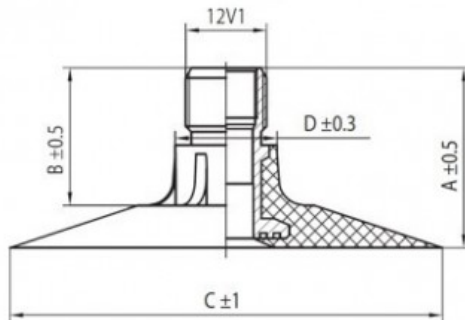

Kamera 13.6-24, 14.9-24 TR-218A K/B

Categoría	Cámaras de aire
Tamaño	13.6-24,
Ancho	14.9
Altura relativa	
Diámetro/	24
Modelo	TR218A
Análogo	380/85R

Entrega 1-5 días laborables

Garantía

Descripción

Visa aukščiau pateikta informacija yra gauta iš gamintojo. Turinys yra rekomendacinio pobūdžio. "Protekta" nepisiima atsakomybės dėl problemų, kilusių su informacijos naudojimu.