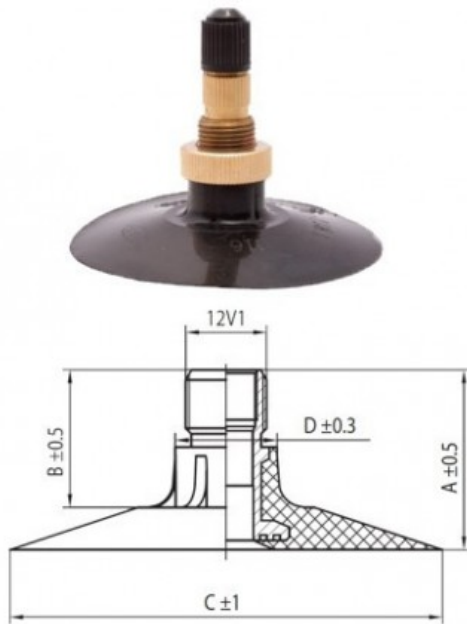

Kamera 13.6-26, 14.9-26 TR-218A K/B

Categoría	Cámaras de aire
Tamaño	13.6-26,
Ancho	14.9
Altura relativa	
Diámetro/	26
Modelo	TR218A
Análogo	14.9R26

Entrega	1-5 días laborables
Garantía	
Descripción	

Visa aukščiau pateikta informacija yra gauta iš gamintojo. Turinys yra rekomendacinio pobūdžio. "Protekta" nepisiima atsakomybės dėl problemų kilsių su informacijos naudojimu.