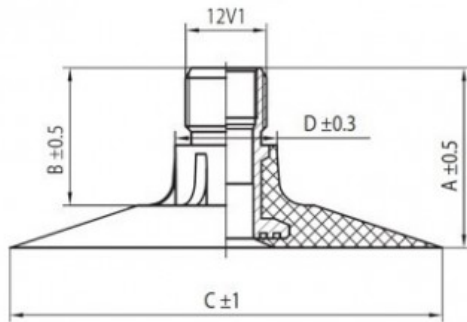

Kamera 13.6-28, 14.9-28 TR-218A K/B

Categoría	Cámaras de aire
Tamaño	13.6-28,
Ancho	380
Altura relativa	
Diámetro/	28
Modelo	TR218A
Análogo	380/85R

Entrega 1-5 días laborables

Garantía

Descripción

Visa aukščiau pateikta informacija yra gauta iš gamintojo. Turinys yra rekomendacinio pobūdžio. "Protekta" nepisiima atsakomybės dėl problemų kilsių su informacijos naudojimu.