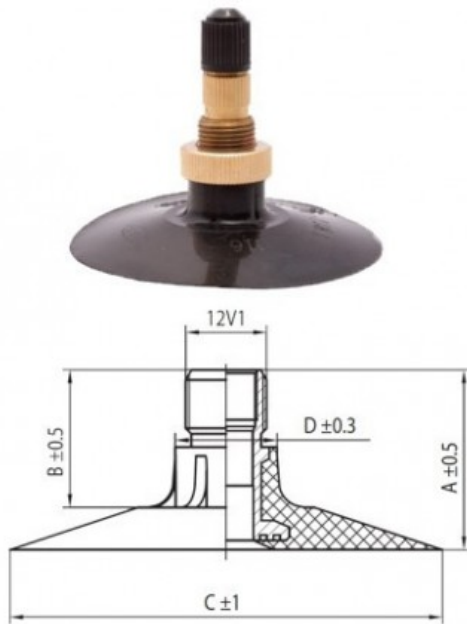

**Kamera 13.6-38, 14.9-38 TR-218A K/B**

Categoría	Cámaras de aire
Tamaño	13.6-38,
Ancho	14.9
Altura relativa	
Diámetro/	38
Modelo	TR218A
Análogo	13.6R38

Entrega 1-5 días laborables

Garantía

Descripción

Visa aukščiau pateikta informacija yra gauta iš gamintojo. Turinys yra rekomendacinio pobūdžio. "Protekta" nepisiima atsakomybės dėl problemų, kilusių su informacijos naudojimu.