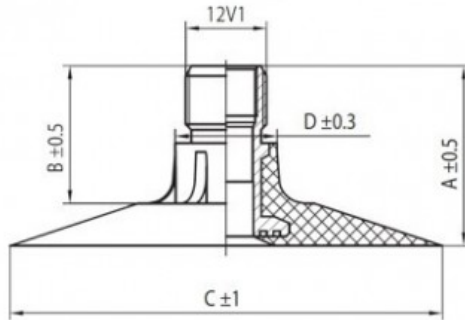

Kamera 14.5/80-20 TR-218A K/B

Categoría	Cámaras de aire
Tamaño	14.5/80-20
Ancho	14.5
Altura relativa	80
Diámetro/	20
Modelo	TR218A
Análogo	

Entrega	1-5 días laborables
Garantía	
Descripción	

Visa aukščiau pateikta informacija yra gauta iš gamintojo. Turinys yra rekomendacinio pobūdžio. "Protekta" nepisiima atsakomybės dėl problemų kilsių su informacijos naudojimu.