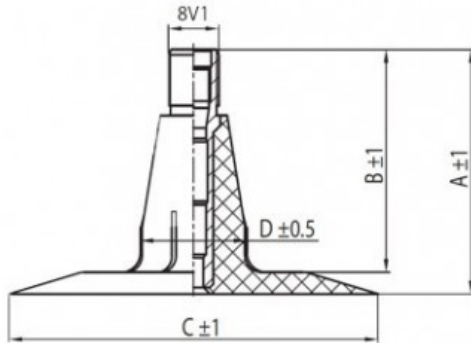

Kamera 15/70-18 TR-15 K/B

Categoría	Cámaras de aire
Tamaño	15/70-18
Ancho	15
Altura relativa	70
Diámetro/	18
Modelo	TR15
Análogo	

Entrega	1-5 días laborables
Garantía	
Descripción	

Visa aukščiau pateikta informacija yra gauta iš gamintojo. Turinys yra rekomendacinio pobūdžio. "Protekta" nepisiima atsakomybės dėl problemų, kilusių su informacijos naudojimu.