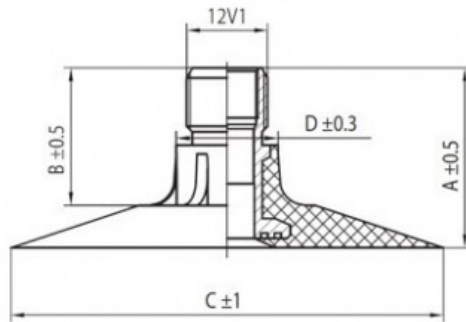

Kamera 16.9-28 TR-218A K/B

Categoría	Cámaras de aire
Tamaño	16.9-28
Ancho	420
Altura relativa	
Diámetro/	28
Modelo	TR218A
Análogo	420/85R28

Entrega 1-5 días laborables

Garantía

Descripción

Visa aukščiau pateikta informacija yra gauta iš gamintojo. Turinys yra rekomendacinio pobūdžio. "Protekta" nepisiima atsakomybės dėl problemų, kilusių su informacijos naudojimu.