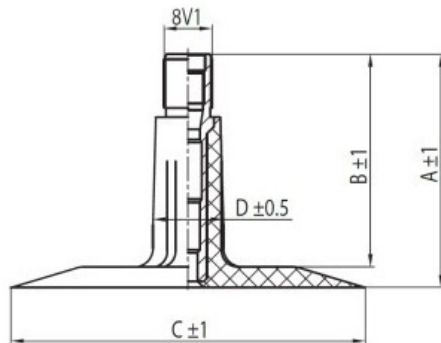

Kamera 165/70-14, 175/70-14 TR-13 K/B

Categoría	Cámaras de aire
Tamaño	165/70-14,
Ancho	165
Altura relativa	70
Diámetro/	14
Modelo	TR13
Análogo	165/70R14

Entrega	1-5 días laborables
Garantía	
Descripción	