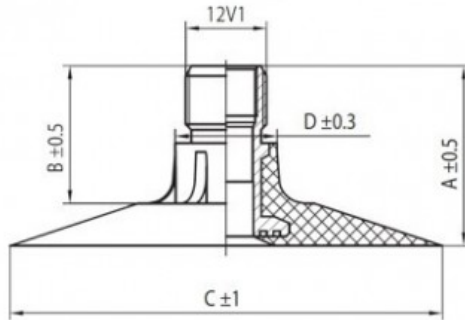

Kamera 17.5-24 TR-218A K/B

Categoría	Cámaras de aire
Tamaño	17.5-24
Ancho	460
Altura relativa	
Diámetro/	24
Modelo	TR218A
Análogo	460/70R24

Entrega	1-5 días laborables
Garantía	
Descripción	

Visa aukščiau pateikta informacija yra gauta iš gamintojo. Turinys yra rekomendacinio pobūdžio. "Protekta" nepisiima atsakomybės dėl problemų kilsių su informacijos naudojimu.