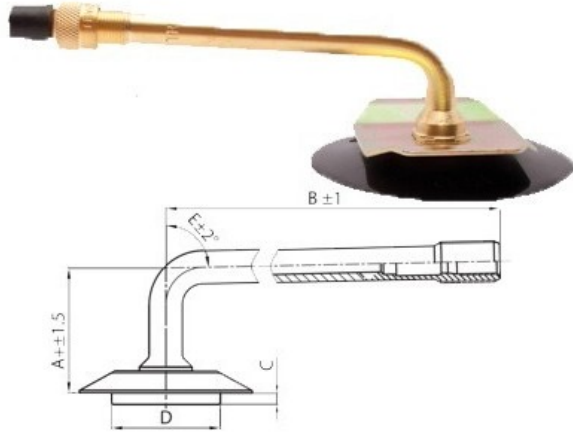

## Kamera 18.00-25 TRJ-1175C (lenk.vent)

Categoría	Cámaras de aire
Tamaño	18.00-25
Ancho	18
Altura relativa	
Diámetro/	25
Modelo	TRJ1175C
Análogo	

Entrega 1-5 días laborables

Garantía

Descripción

Visa aukščiau pateikta informacija yra gauta iš gamintojo. Turinys yra rekomendacinio pobūdžio. "Protekta" nepisiima atsakomybės dėl problemų, kilusių su informacijos naudojimu.