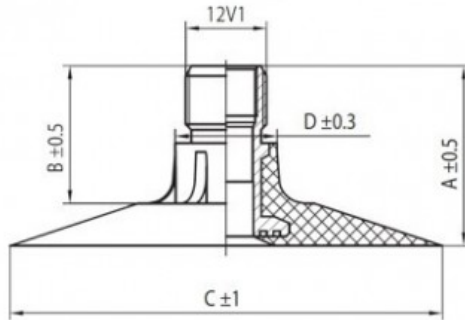

Kamera 18.4-30 TR-218A K/B

Categoría	Cámaras de aire
Tamaño	18.4-30
Ancho	460
Altura relativa	
Diámetro/	30
Modelo	TR218A
Análogo	18.4R30

Entrega	1-5 días laborables
Garantía	
Descripción	

Visa aukščiau pateikta informacija yra gauta iš gamintojo. Turinys yra rekomendacinio pobūdžio. "Protekta" nepisiima atsakomybės dėl problemų, kilusių su informacijos naudojimu.