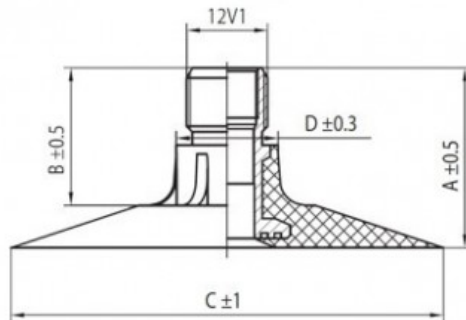

Kamera 19.0/45-17 TR-218A K/B

Categoría	Cámaras de aire
Tamaño	19.0/45-17
Ancho	500
Altura relativa	50
Diámetro/	17
Modelo	TR218A
Análogo	500/50-17

Entrega 1-5 días laborables

Garantía

Descripción

Visa aukščiau pateikta informacija yra gauta iš gamintojo. Turinys yra rekomendacinio pobūdžio. "Protekta" nepisiima atsakomybės dėl problemų, kilusių su informacijos naudojimu.