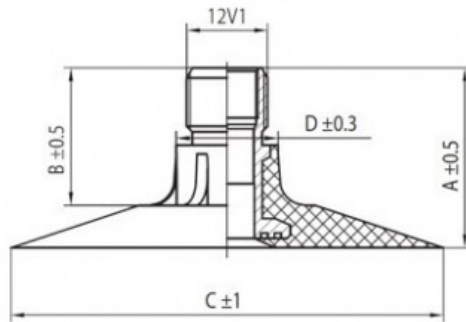

Kamera 20.8-38 TR-218A K/B

Categoría	Cámaras de aire
Tamaño	20.8-38
Ancho	520
Altura relativa	/
Diámetro/	38
Modelo	TR218A
Análogo	520/85R38

Entrega	1-5 días laborables
Garantía	
Descripción	

Visa aukščiau pateikta informacija yra gauta iš gamintojo. Turinys yra rekomendacinio pobūdžio. "Protekta" nepisiima atsakomybės dėl problemų kilsių su informacijos naudojimu.