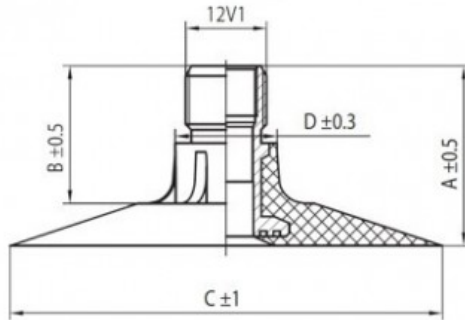

Kamera 20.8-42 TR-218A K/B

| | |
|-----------------|-----------------|
| Categoría | Cámaras de aire |
| Tamaño | 20.8-42 |
| Ancho | 520 |
| Altura relativa | |
| Diámetro/ | 42 |
| Modelo | TR218A |
| Análogo | 520/85R42 |