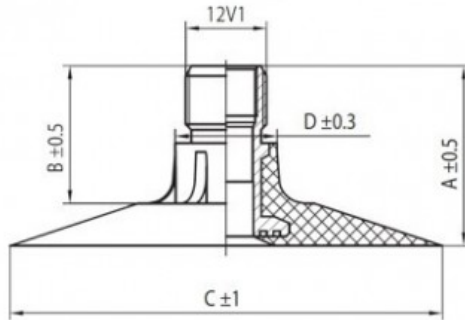

Kamera 23.1-26 TR-218A K/B

Categoría	Cámaras de aire
Tamaño	23.1-26
Ancho	23.1
Altura relativa	
Diámetro/	26
Modelo	TR218A
Análogo	23.1R26

Entrega	1-5 días laborables
Garantía	
Descripción	

Visa aukščiau pateikta informacija yra gauta iš gamintojo. Turinys yra rekomendacinio pobūdžio. "Protekta" nepisiima atsakomybės dėl problemų, kilusių su informacijos naudojimu.