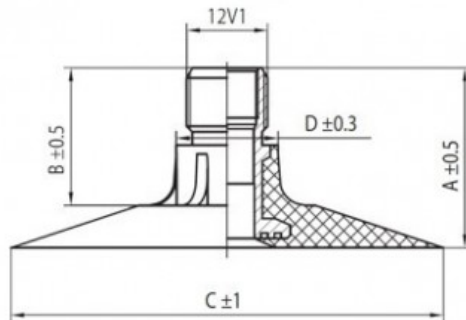

Kamera 24.5-32 TR-218A K/B

Categoría	Cámaras de aire
Tamaño	24.5-32
Ancho	650
Altura relativa	
Diámetro/	32
Modelo	TR218A
Análogo	650/70-32

Entrega	1-5 días laborables
Garantía	
Descripción	

Visa aukščiau pateikta informacija yra gauta iš gamintojo. Turinys yra rekomendacinio pobūdžio. "Protekta" nepisiima atsakomybės dėl problemų, kilusių su informacijos naudojimu.