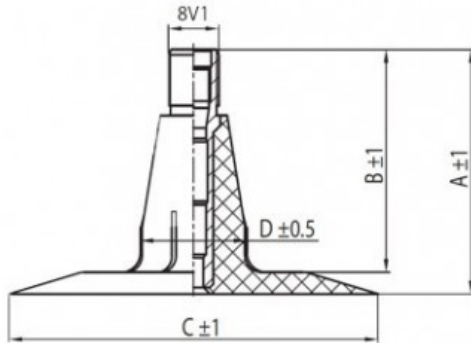

Kamera 4.00-16, 4.50-16 TR-15 K/B

Categoría	Cámaras de aire
Tamaño	4.00-16,
Ancho	4.5
Altura relativa	
Diámetro/	16
Modelo	TR15
Análogo	4.50-16

Entrega	1-5 días laborables
Garantía	
Descripción	

Visa aukščiau pateikta informacija yra gauta iš gamintojo. Turinys yra rekomendacinio pobūdžio. "Protekta" nepisiima atsakomybės dėl problemų kilsių su informacijos naudojimu.