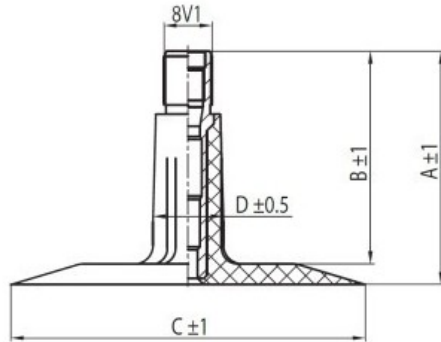

## Kamera 4.00-8 TR-13 K/B

Categoría	Cámaras de aire
Tamaño	4.00-8
Ancho	4
Altura relativa	
Diámetro/	8
Modelo	TR13
Análogo	

Entrega 1-5 días laborables

Garantía

Descripción

Visa aukščiau pateikta informacija yra gauta iš gamintojo. Turinys yra rekomendacinio pobūdžio. "Protekta" nepisiima atsakomybės dėl problemų, kilusių su informacijos naudojimu.