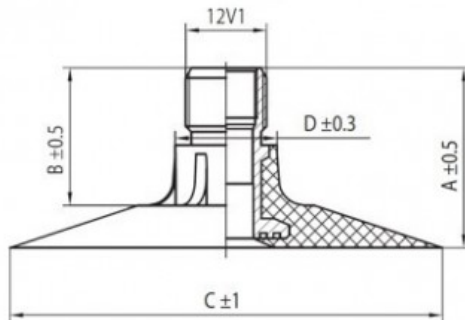

Kamera 400/55-22.5, 400/60-22.5 TR-218A K/B

Categoría	Cámaras de aire
Tamaño	400/55-22.5,
Ancho	400
Altura relativa	60
Diámetro/	22.5
Modelo	TR218A
Análogo	400/60-22.5

Entrega 1-5 días laborables

Garantía