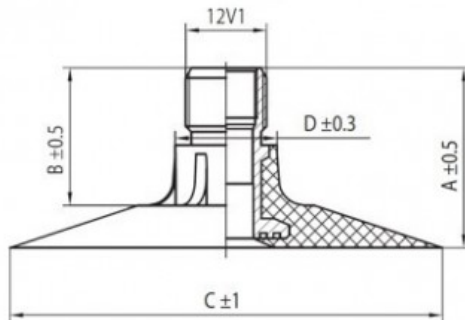

Kamera 420/70-24, 460/70-24 TR-218A K/B

Categoría	Cámaras de aire
Tamaño	420/70-24,
Ancho	460
Altura relativa	70
Diámetro/	24
Modelo	TR218A
Análogo	420/70R24

Entrega 1-5 días laborables

Garantía

Descripción