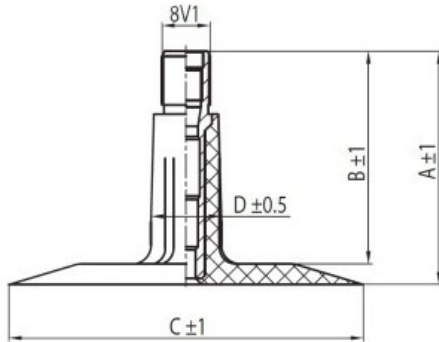

Kamera 5.00-10 TR-13 K/B

Categoría	Cámaras de aire
Tamaño	5.00-10
Ancho	5
Altura relativa	
Diámetro/	10
Modelo	TR13
Análogo	

Entrega 1-5 días laborables

Garantía

Descripción

Visa aukščiau pateikta informacija yra gauta iš gamintojo. Turinys yra rekomendacinio pobūdžio. "Protekta" nepisiima atsakomybės dėl problemų kilsių su informacijos naudojimu.