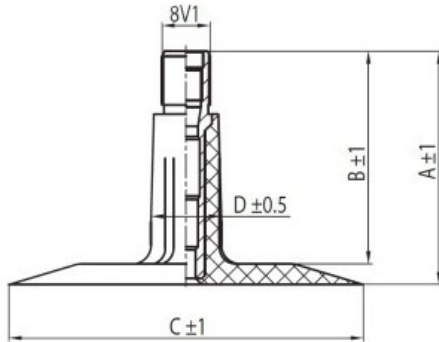

Kamera 5.00-12 TR-13 K/B

Categoría	Cámaras de aire
Tamaño	5.00-12
Ancho	5
Altura relativa	
Diámetro/	12
Modelo	TR13
Análogo	

Entrega 1-5 días laborables

Garantía

Descripción

Visa aukščiau pateikta informacija yra gauta iš gamintojo. Turinys yra rekomendacinio pobūdžio. "Protekta" nepisiima atsakomybės dėl problemų, kilusių su informacijos naudojimu.