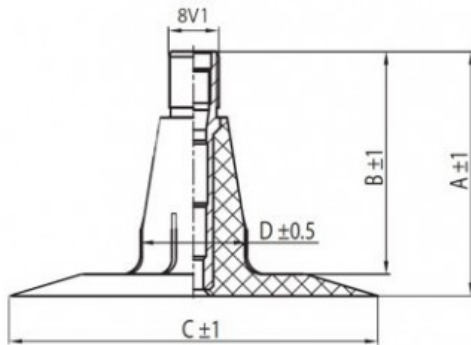

Kamera 5.00-15 TR-15 K/B

Categoría	Cámaras de aire
Tamaño	5.00-15
Ancho	5
Altura relativa	
Diámetro/	15
Modelo	TR15
Análogo	

Entrega	1-5 días laborables
Garantía	
Descripción	

Visa aukščiau pateikta informacija yra gauta iš gamintojo. Turinys yra rekomendacinio pobūdžio. "Protekta" nepisiima atsakomybės dėl problemų kilsių su informacijos naudojimu.