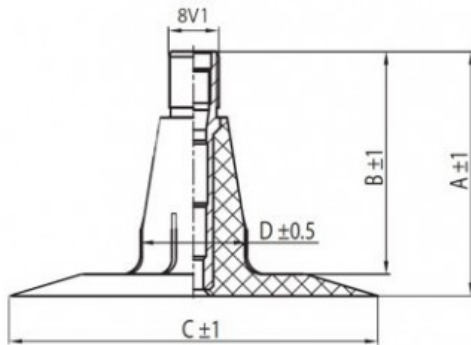

## Kamera 5.00-9 TR-15 K/B

Categoría	Cámaras de aire
Tamaño	5.00-9
Ancho	5
Altura relativa	
Diámetro/	9
Modelo	TR15
Análogo	

Entrega	1-5 días laborables
Garantía	
Descripción	

Visa aukščiau pateikta informacija yra gauta iš gamintojo. Turinys yra rekomendacinio pobūdžio. "Protekta" nepisiima atsakomybės dėl problemų kilsių su informacijos naudojimu.