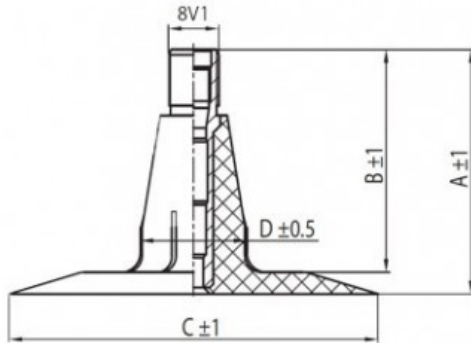

Kamera 6.00-16 TR-15 K/B

Categoría	Cámaras de aire
Tamaño	6.00-16
Ancho	6
Altura relativa	
Diámetro/	16
Modelo	TR15
Análogo	

Entrega	1-5 días laborables
Garantía	
Descripción	

Visa aukščiau pateikta informacija yra gauta iš gamintojo. Turinys yra rekomendacinio pobūdžio. "Protekta" nepisiima atsakomybės dėl problemų kilsių su informacijos naudojimu.