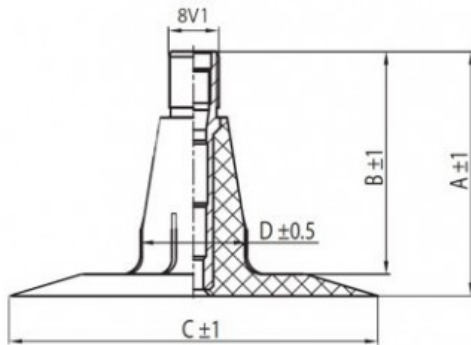

Kamera 6.00-9 TR-15 K/B

Categoría	Cámaras de aire
Tamaño	6.00-9
Ancho	6
Altura relativa	
Diámetro/	9
Modelo	TR15
Análogo	

Entrega	1-5 días laborables
Garantía	
Descripción	

Visa aukščiau pateikta informacija yra gauta iš gamintojo. Turinys yra rekomendacinio pobūdžio. "Protekta" nepisiima atsakomybės dėl problemų, kilusių su informacijos naudojimu.